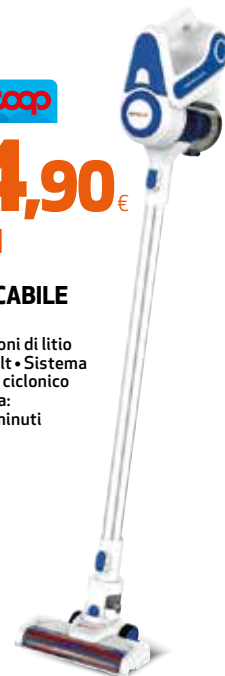

socio**coop**

29,90 €

**PHILIPS
FRULLATORE
HR2041**

2 velocità

450W
Potenza

Capacità
1,9
litri

CLASSE
E

Capacità
142
litri

socio**coop**

159,00 €